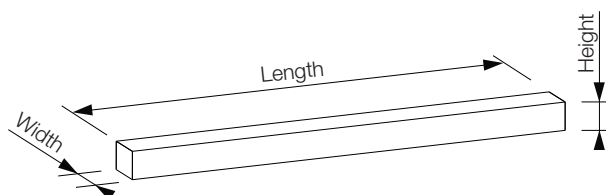

SCREEN DIMENSIONS

CASE DIMENSIONS

Wall

BRACKET DIMENSIONS

Brackets – Wall

Brackets – Ceiling

PACKAGING DIMENSIONS

Screen width	Box length	Box width	Box height
1600	2150	260	260
1800	2350	260	260
2000	2550	260	260
2200	2750	260	260
2400	2950	260	260
2700	3250	260	260
3000	3550	260	260