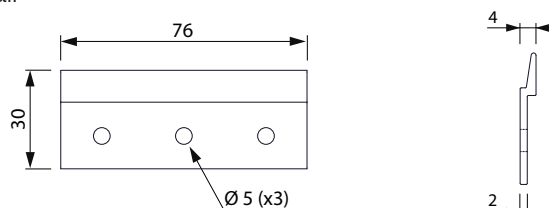

SCREEN DIMENSIONS

CASE DIMENSIONS

Wall

BRACKET DIMENSIONS

Brackets – Wall

Brackets – Ceiling

PACKAGING DIMENSIONS

Screen width	Box length	Box width	Box height
1600	2150	260	260
1800	2350	260	260
2000	2550	260	260
2200	2750	260	260
2400	2950	260	260
2700	3250	260	260
3000	3550	260	260